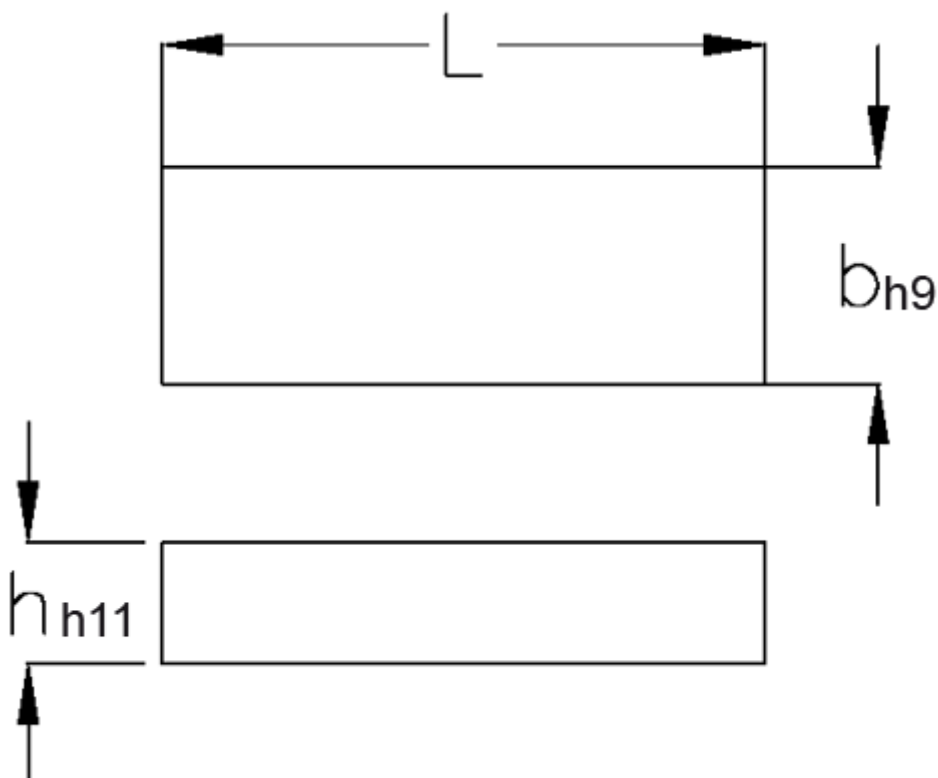

Varenummer: 090612828

Beskrivelse: KLEE Pasfedre B 12x8x28 DIN 6885

Mål

b = 12

h = 8

L = 28

Tolerance b = 0.043

Tolerance h = 0.090

Tolerance L = -0,3